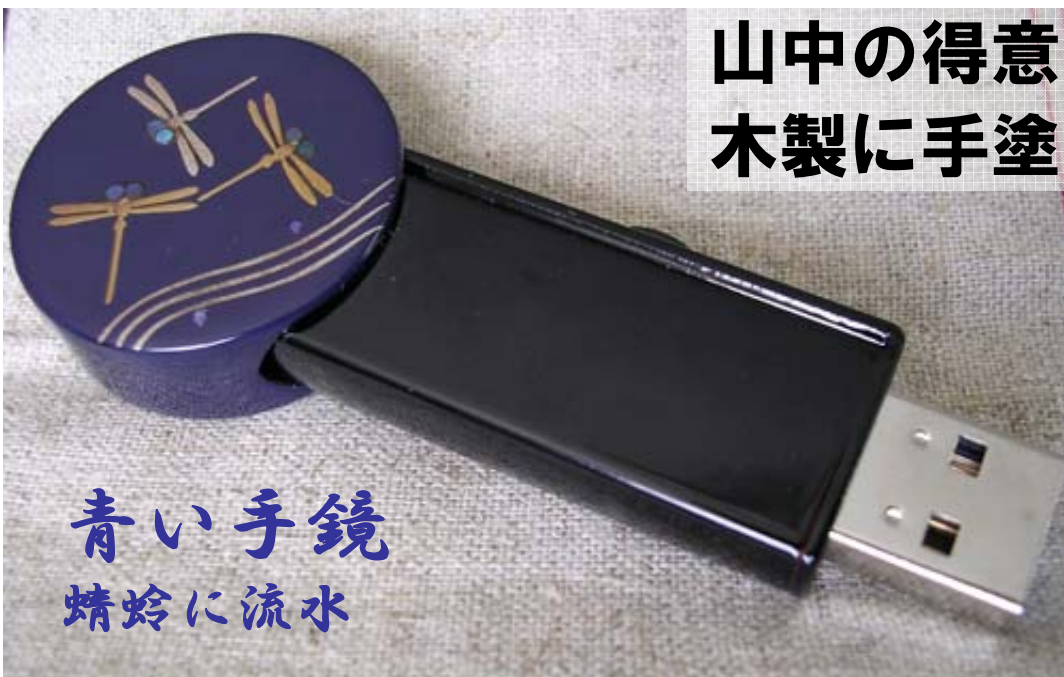

陶器ならではの「ずしりした質感」が楽しめます。

追加柄の青金魚と赤金魚

追加柄の鳥獣戯画(うさぎとかえる)

山中の得意な丸もの  
木製に手塗りの一品モノ

青い手鏡  
蜻蛉に流水

赤い手鏡  
天使矢

青い手鏡  
・蜻蛉に流水  
・紅葉に流水  
・波千鳥

赤い手鏡  
・天使  
・猫に蝶  
・天使リボン  
・唐草  
・リボン  
・花