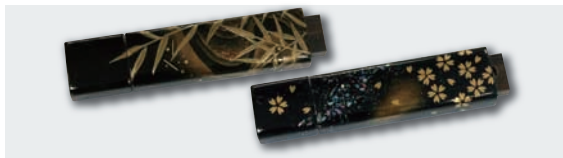

夫婦(めおと)
葦に流水(男性)・さくら(女性)

* オリジナル柄の相談をお受けいたします。